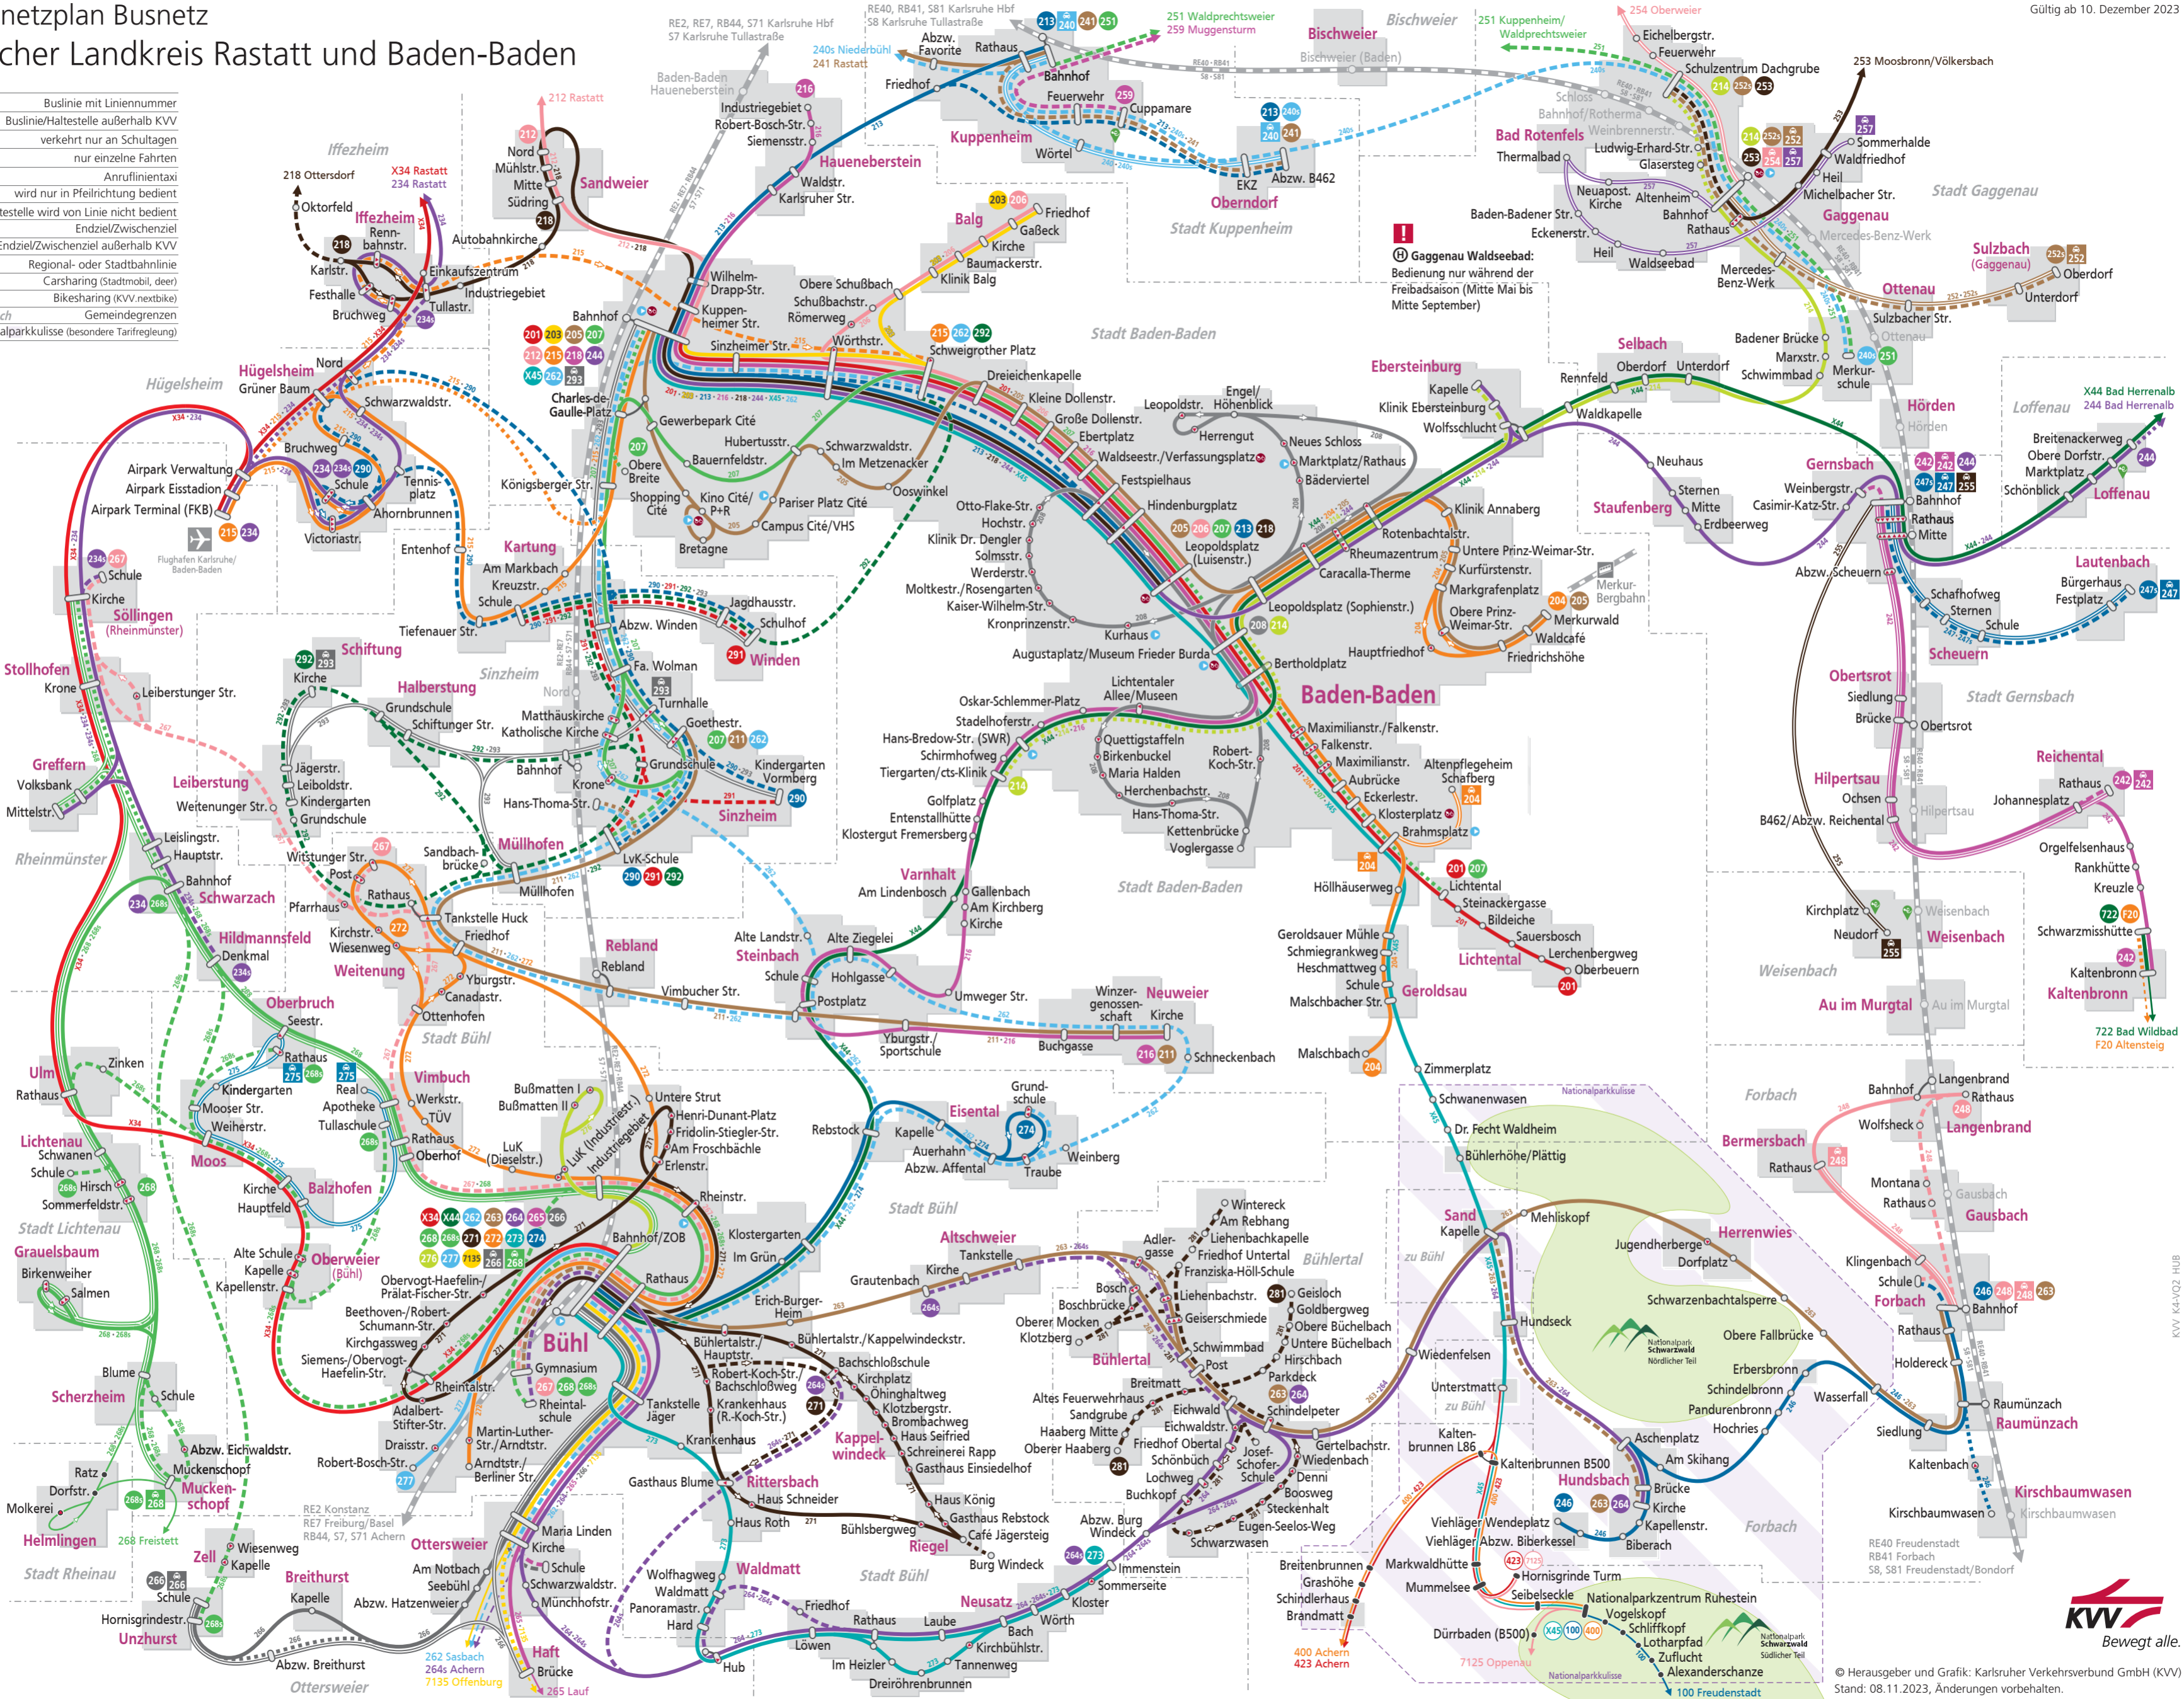

Linienetzplan Busnetz Südlicher Landkreis Rastatt und Baden-Baden

- Buslinie mit Liniennummer
- Buslinie/Haltestelle außerhalb KVV
- verkehrt nur an Schultagen
- nur einzelne Fahrten
- Anrufliantaxi
- wird nur in Pfeilrichtung bedient
- Haltestelle wird von Linie nicht bedient
- Endziel/Zwischenziel
- Endziel/Zwischenziel außerhalb KVV
- Regional- oder Stadtbahnlinie
- Carsharing (Stadt mobil, deer)
- Bikesharing (KVV.nextbike)
- Gemeindegrenzen
- Nationalparkkulisse (besondere Tarifregelung)

L228RB

KVV KAV02 HUB