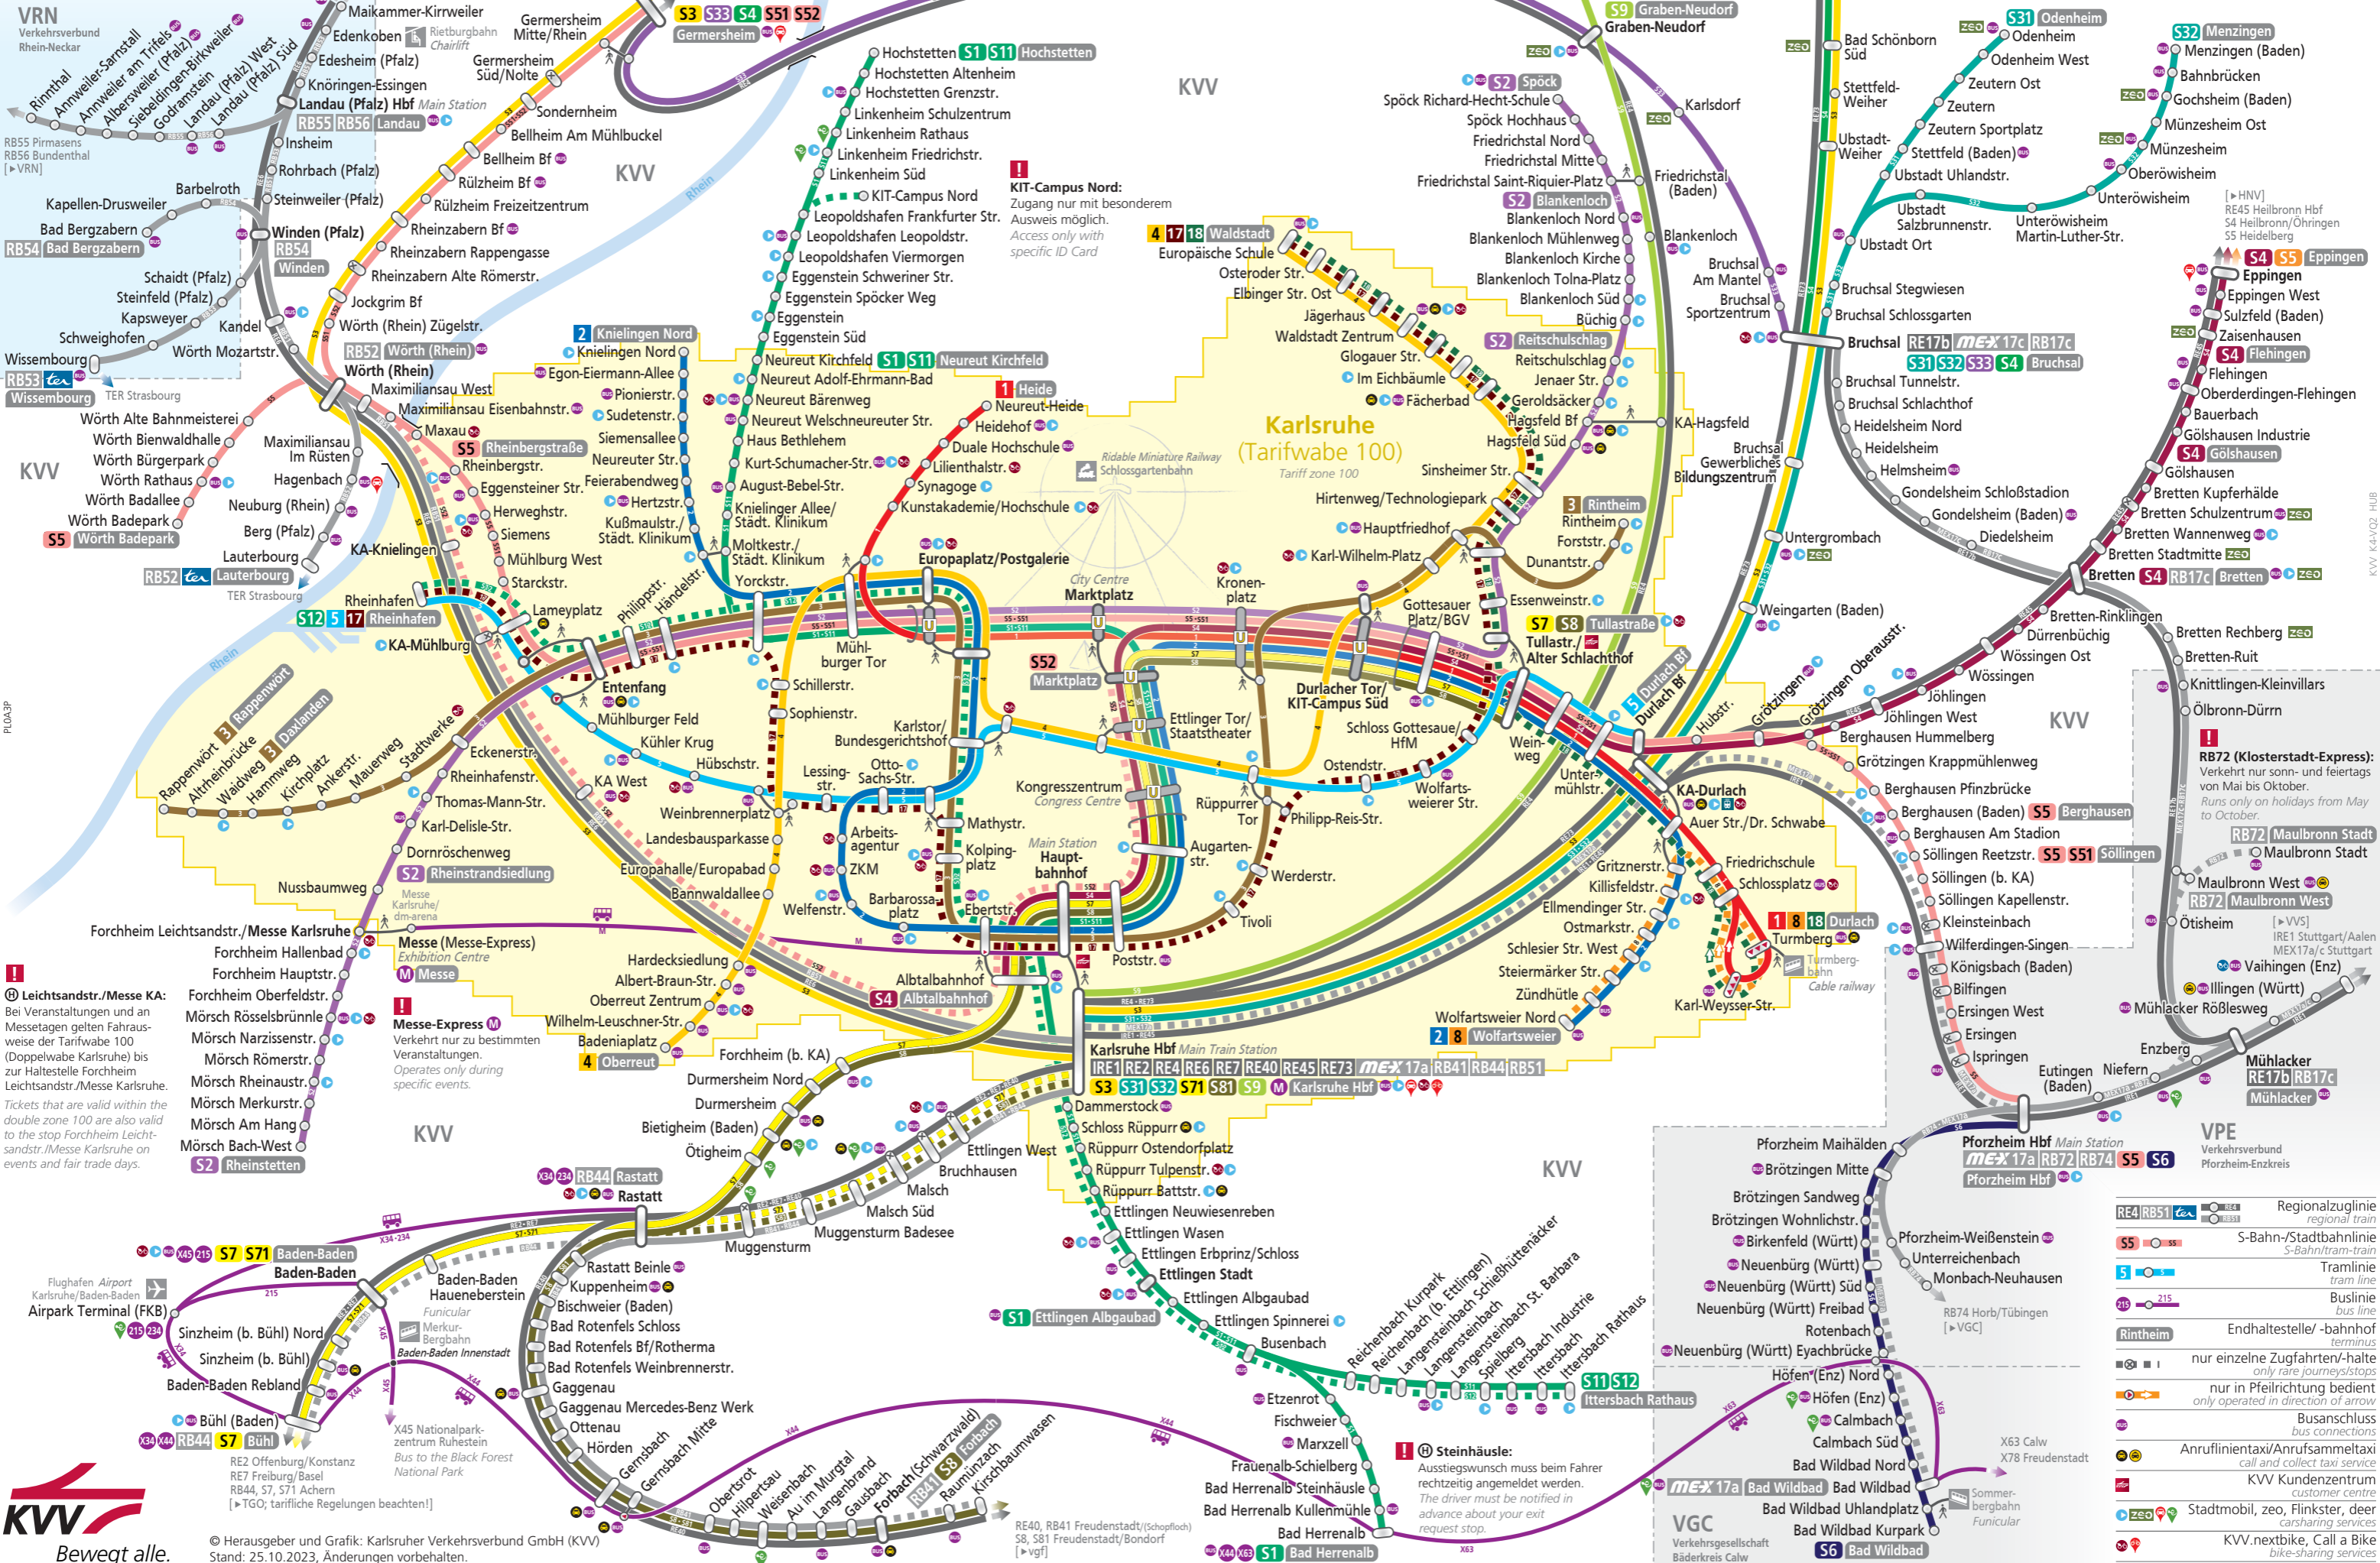

Linienetzplan

Network Map

Gültig ab 10. Dezember 2023
Valid from December 10, 2023

VRN
Verkehrsverbund Rhein-Neckar

Rimmlthal
Anweiler-Sarnstall
Albersweiler (Pfalz)
Siebaldingen-Birkweiler
Landau (Pfalz) West
Landau (Pfalz) Süd

RB55 Pirmasens
RB56 Bundenthal
[>VRN]

Maikammer-Kirrweiler
Edenkoben
Rietzbahn
Chairlift

RE6 Kaiserslautern
RB51, RB53 Neustadt (Weinstr.)

KVV

Wörth (Rhein)
Wörth Alte Bahnmeisterei
Wörth Bienwaldhalle
Wörth Bürgerpark
Wörth Rathaus
Wörth Badepark
Wörth Badepark
S5 Wörth Badepark